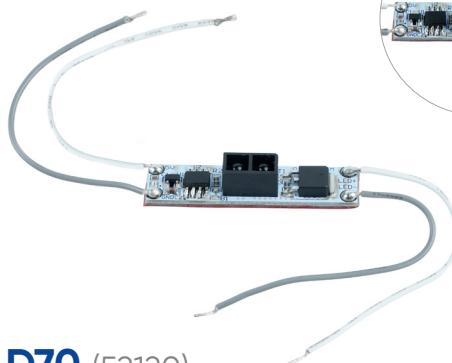

# Feron

подходит  
для профиля  
до **12** мм

## LD68 (52118)

выключатель с датчиком касания  
с функцией диммирования и памятью

РАДИУС  
ДЕЙСТВИЯ  
**3-5** м

## LD69 (52119)

выключатель с инфракрасным  
датчиком движения

подходит для  
БОЛЬШИНСТВА  
профилей

## LD70 (52120)

выключатель с инфрокрасным датчиком  
на взмах руки с функцией памяти

Мини-контроллеры обеспечивают удобное управление светодиодной лентой, позволяя освободить руки и автоматизировать сценарии освещения. Устройство без проблем размещается практически в любом алюминиевом профиле, что делает монтаж быстрым и технологичным. Благодаря миниатюрному корпусу элемент остается незаметным, не нарушая целостности выбранной дизайн-концепции.