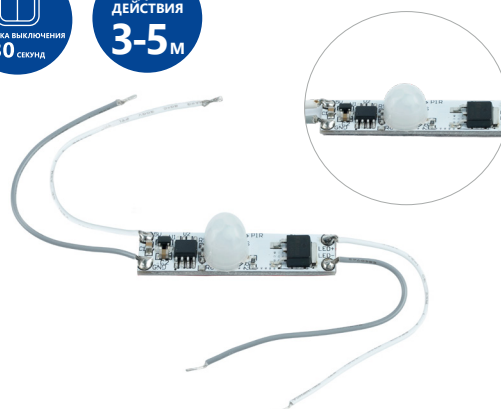

# Feron

подходит  
для профиля  
до **12** мм

## LD68 (52118)

выключатель с датчиком касания  
с функцией диммирования и памятью

РАДИУС  
ДЕЙСТВИЯ  
**3-5** м

## LD69 (52119)

выключатель с инфракрасным  
датчиком движения

подходит для  
БОЛЬШИНСТВА  
профилей

## LD70 (52120)

выключатель с инфрокрасным датчиком  
на взмах руки с функцией памяти

Мини-контроллеры обеспечивают удобное управление светодиодной лентой, позволяя освободить руки и автоматизировать сценарии освещения. Устройство без проблем размещается практически в любом алюминиевом профиле, что делает монтаж быстрым и технологичным. Благодаря миниатюрному корпусу элемент остается незаметным, не нарушая целостности выбранной дизайн-концепции.