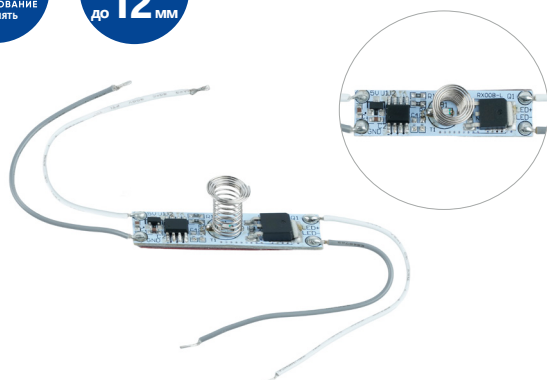

# Мини-контроллеры для светодиодных лент 12V/24V

# Feron

подходит  
для профиля  
до **12** мм

## LD68 (52118)

выключатель с датчиком касания  
с функцией диммирования и памятью

РАДИУС  
ДЕЙСТВИЯ  
**3-5** м

## LD70 (52120)

выключатель с инфрокрасным датчиком  
на взмах руки с функцией памяти

Мини-контроллеры обеспечивают удобное управление светодиодной лентой, позволяя освободить руки и автоматизировать сценарии освещения. Устройство без проблем размещается практически в любом алюминиевом профиле, что делает монтаж быстрым и технологичным. Благодаря миниатюрному корпусу элемент остается незаметным, не нарушая целостности выбранной дизайн-концепции.